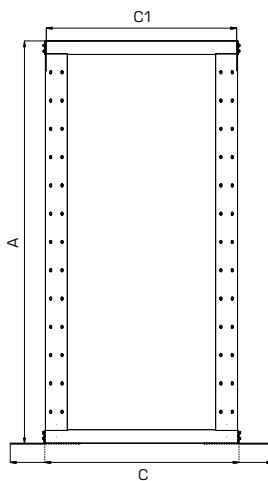

Технические характеристики СТК-С

Вид сбоку

* Возможна установка опорных кронштейнов наружу и внутрь стойки