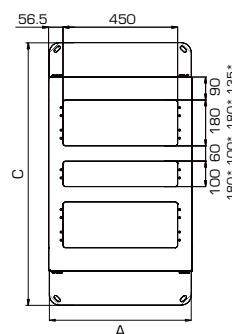

Технические характеристики СТК-С

Вид сверху

* Возможна установка опорных кронштейнов наружу и внутрь стойки