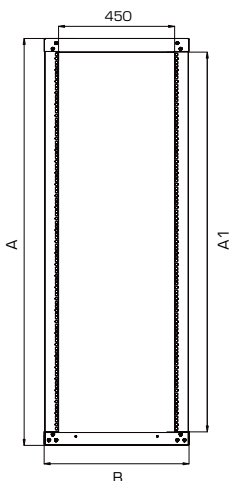

Технические характеристики СТК-С

Вид спереди и сзади

* Возможна установка опорных кронштейнов наружу и внутрь стойки