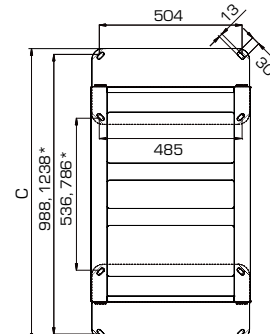

Технические характеристики СТК-С

Вид снизу

* Возможна установка опорных кронштейнов наружу и внутрь стойки