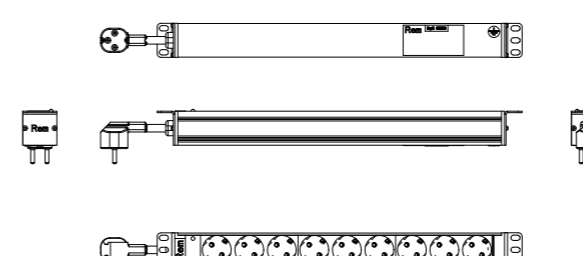

Блоки силовых розеток R-16-x-440 19"

(Масштаб 1:10)

1000 "ЦМО", www.cmo.ru, info@cmo.ru

Блок розеточный R-16-8S-V-440-1.8
Блок розеточный R-16-8S-V-440-3

Блок розеточный R-16-8C19-I-440-3

Блок розеточный R-16-9S-I-440-1.8