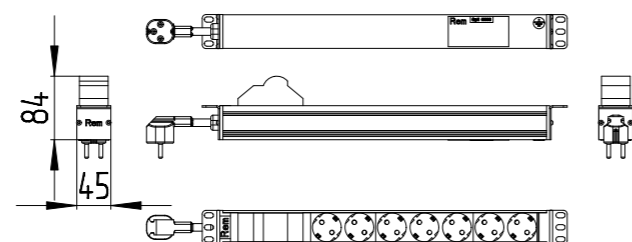

Блоки силовых розеток R-16-x-440 19"

(Масштаб 1:10)

1000 "ЦМО", www.cmo.ru, info@cmo.ru

Блок розеточный R-16-8S-V-440-1.8
Блок розеточный R-16-8S-V-440-3

Блок розеточный R-16-8C19-I-440-3

Блок розеточный R-16-9S-I-440-1.8

Блок розеточный R-16-6C19-A-440-K

Блок розеточный R-16-9S-I-440-3

Блок розеточный R-16-7S-A-440-3

Блок розеточный R-16-8S-Am-440-3

Блок розеточный R-16-7S-A-440-K

Блок розеточный R-16-7S-FI-440-1.8
Блок розеточный R-16-7S-FI-440-3

Блок розеточный R-16-6C19-A-440-3

Блок розеточный R-16-6C19-V-440

Блок розеточный R-16-7S-V-440