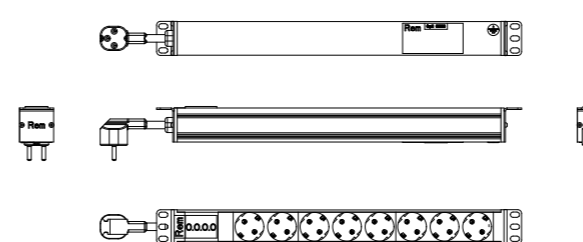

Блоки силовых розеток R-16-x-440 19"

(Масштаб 1:10)

1000 "ЦМО", www.cmo.ru, info@cmo.ru

Блок розеточный R-16-8S-V-440-1.8
Блок розеточный R-16-8S-V-440-3

Блок розеточный R-16-8C19-I-440-3

Блок розеточный R-16-9S-I-440-1.8

Блок розеточный R-16-6C19-A-440-K

Блок розеточный R-16-9S-I-440-3

Блок розеточный R-16-7S-A-440-3

Блок розеточный R-16-8S-Am-440-3

Блок розеточный R-16-7S-A-440-K

Блок розеточный R-16-7S-FI-440-1.8
Блок розеточный R-16-7S-FI-440-3