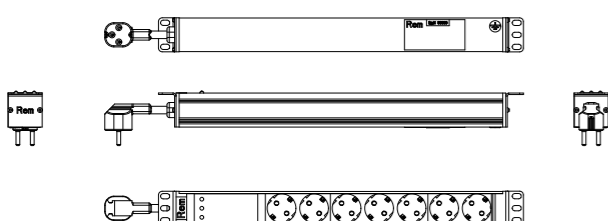

Блоки силовых розеток R-16-x-440 19"

(Масштаб 1:10)

1000 "ЦМО", www.cmo.ru, info@cmo.ru

Блок розеточный R-16-8S-V-440-1.8
Блок розеточный R-16-8S-V-440-3

Блок розеточный R-16-8C19-I-440-3

Блок розеточный R-16-9S-I-440-1.8

Блок розеточный R-16-6C19-A-440-K

Блок розеточный R-16-9S-I-440-3

Блок розеточный R-16-7S-A-440-3

Блок розеточный R-16-8S-Am-440-3

Блок розеточный R-16-7S-A-440-K

Блок розеточный R-16-7S-FI-440-1.8
Блок розеточный R-16-7S-FI-440-3