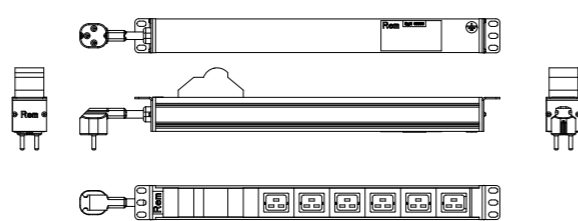

Блок розеточный R-16-6C19-A-440-3