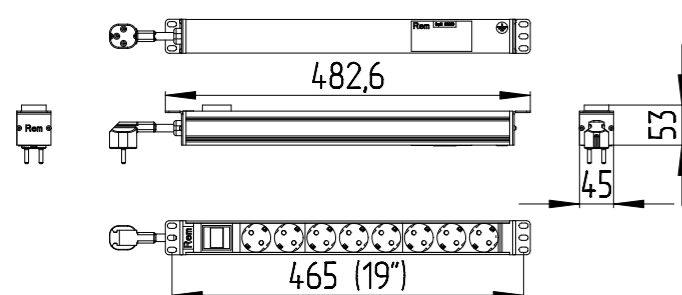

Блоки силовых розеток R-16-x-440 19"

(Масштаб 1:10)

1000 "ЦМО", www.cmo.ru, info@cmo.ru

Блок розеточный R-16-8S-V-440-1.8
Блок розеточный R-16-8S-V-440-3

Блок розеточный R-16-8C19-I-440-3

Блок розеточный R-16-9S-I-440-1.8

Блок розеточный R-16-6C19-A-440-K

Блок розеточный R-16-9S-I-440-3

Блок розеточный R-16-7S-A-440-3

Блок розеточный R-16-8S-Am-440-3

Блок розеточный R-16-7S-A-440-K

Блок розеточный R-16-7S-FI-440-1.8
Блок розеточный R-16-7S-FI-440-3

Блок розеточный R-16-6C19-A-440-3

Блок розеточный R-16-6C19-V-440

Блок розеточный R-16-7S-V-440