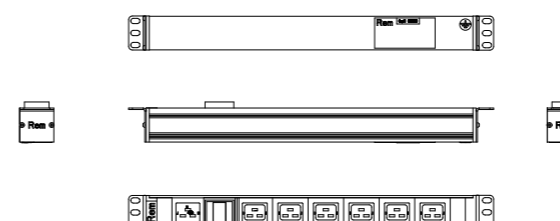

Блок розеточный R-16-6C19-V-440