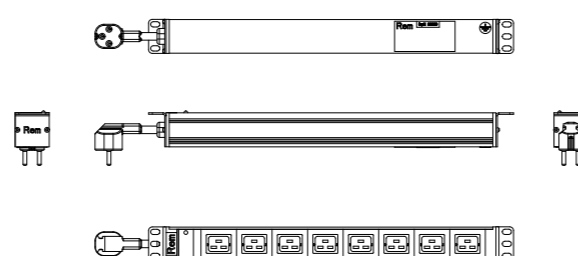

Блоки силовых розеток R-16-x-440 19"

(Масштаб 1:10)

1000 "ЦМО", www.cmo.ru, info@cmo.ru

Блок розеточный R-16-8S-V-440-1.8
Блок розеточный R-16-8S-V-440-3

Блок розеточный R-16-8C19-I-440-3

Блок розеточный R-16-9S-I-440-1.8