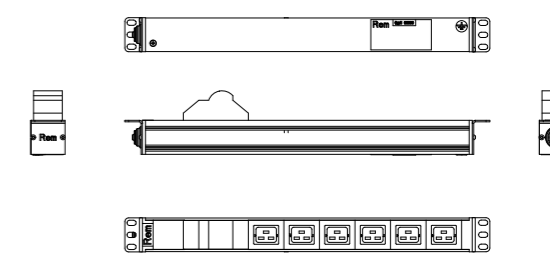

Блок розеточный R-16-6C19-A-440-K