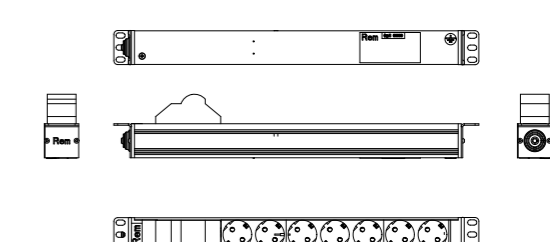

Блок розеточный R-16-7S-A-440-K