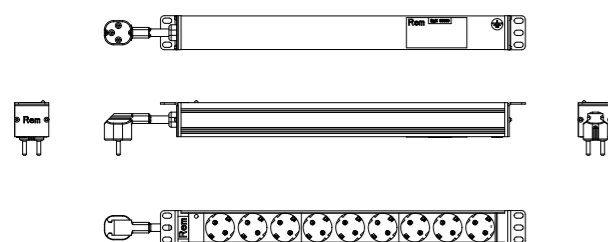

Блок розеточный R-16-9S-I-440-3