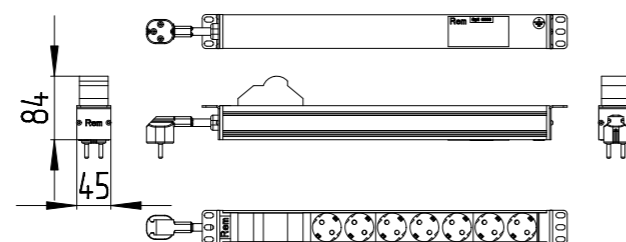

Блоки силовых розеток R-16-x-440 19"

(Масштаб 1:10)

1000 "ЦМО", www.zmo.ru, info@zmo.ru

Блок розеточный R-16-8S-V-440-1.8
Блок розеточный R-16-8S-V-440-3

Блок розеточный R-16-8C19-I-440-3

Блок розеточный R-16-9S-I-440-1.8

Блок розеточный R-16-6C19-A-440-K

Блок розеточный R-16-9S-I-440-3

Блок розеточный R-16-7S-A-440-3

Блок розеточный R-16-8S-Am-440-3

Блок розеточный R-16-7S-A-440-K

Блок розеточный R-16-7S-FI-440-1.8
Блок розеточный R-16-7S-FI-440-3

Блок розеточный R-16-6C19-A-440-3

Блок розеточный R-16-6C19-V-440

Блок розеточный R-16-7S-V-440