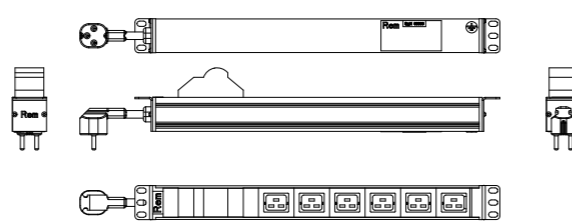

Блок розеточный R-16-6C19-A-440-3