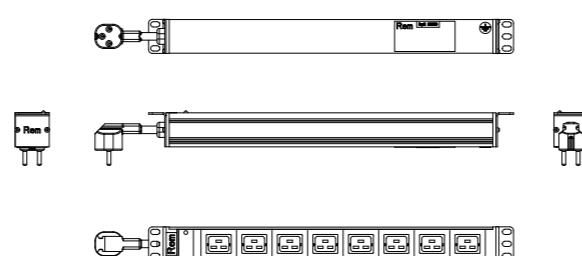

Блоки силовых розеток R-16-x-440 19"

(Масштаб 1:10)

1000 "ЦМО", www.zmo.ru, info@zmo.ru

Блок розеточный R-16-8S-V-440-1.8
Блок розеточный R-16-8S-V-440-3

Блок розеточный R-16-8C19-I-440-3

Блок розеточный R-16-9S-I-440-1.8