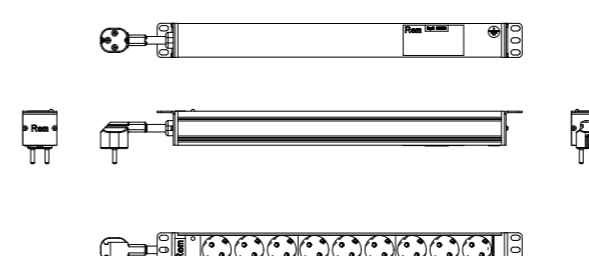

Блоки силовых розеток R-16-x-440 19"

(Масштаб 1:10)

1000 "ЦМО", www.zmo.ru, info@zmo.ru

Блок розеточный R-16-8S-V-440-1.8
Блок розеточный R-16-8S-V-440-3

Блок розеточный R-16-8C19-I-440-3

Блок розеточный R-16-9S-I-440-1.8