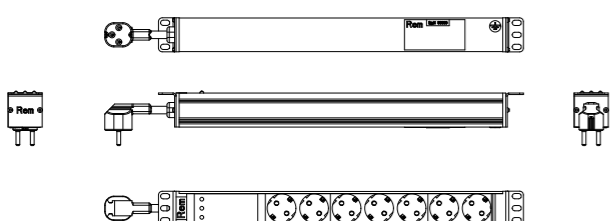

Блоки силовых розеток R-16-x-440 19"

(Масштаб 1:10)

1000 "ЦМО", www.zmo.ru, info@zmo.ru

Блок розеточный R-16-8S-V-440-1.8
Блок розеточный R-16-8S-V-440-3

Блок розеточный R-16-8C19-I-440-3

Блок розеточный R-16-9S-I-440-1.8

Блок розеточный R-16-6C19-A-440-K

Блок розеточный R-16-9S-I-440-3

Блок розеточный R-16-7S-A-440-3

Блок розеточный R-16-8S-Am-440-3

Блок розеточный R-16-7S-A-440-K

Блок розеточный R-16-7S-FI-440-1.8
Блок розеточный R-16-7S-FI-440-3