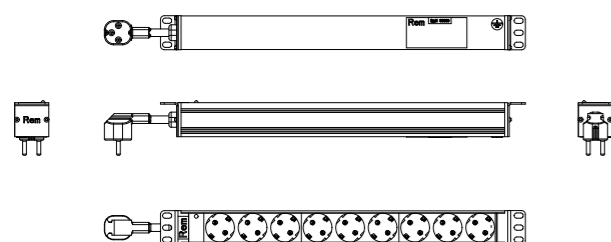

Блок розеточный R-16-9S-I-440-3