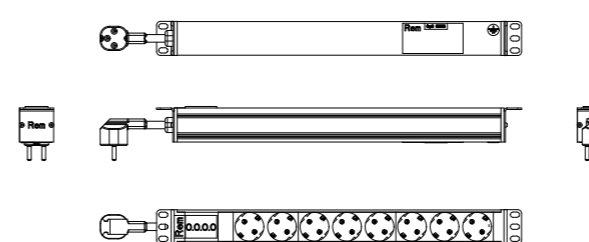

Блоки силовых розеток R-16-x-440 19"

(Масштаб 1:10)

1000 "ЦМО", www.zmo.ru, info@zmo.ru

Блок розеточный R-16-8S-V-440-1.8
Блок розеточный R-16-8S-V-440-3

Блок розеточный R-16-8C19-I-440-3

Блок розеточный R-16-9S-I-440-1.8

Блок розеточный R-16-6C19-A-440-K

Блок розеточный R-16-9S-I-440-3

Блок розеточный R-16-7S-A-440-3

Блок розеточный R-16-8S-Am-440-3

Блок розеточный R-16-7S-A-440-K

Блок розеточный R-16-7S-FI-440-1.8
Блок розеточный R-16-7S-FI-440-3