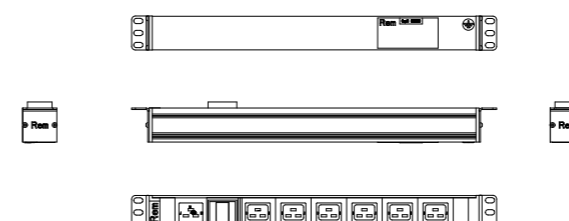

Блок розеточный R-16-6C19-V-440