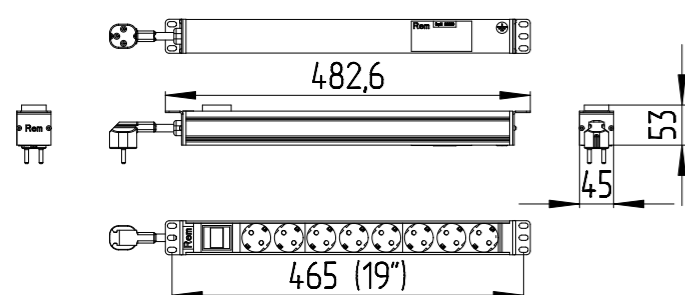

Блоки силовых розеток R-16-x-440 19"

(Масштаб 1:10)

1000 "ЦМО", www.zmo.ru, info@zmo.ru

Блок розеточный R-16-8S-V-440-1.8
Блок розеточный R-16-8S-V-440-3

Блок розеточный R-16-8C19-I-440-3

Блок розеточный R-16-9S-I-440-1.8

Блок розеточный R-16-6C19-A-440-K

Блок розеточный R-16-9S-I-440-3

Блок розеточный R-16-7S-A-440-3

Блок розеточный R-16-8S-Am-440-3

Блок розеточный R-16-7S-A-440-K

Блок розеточный R-16-7S-FI-440-1.8
Блок розеточный R-16-7S-FI-440-3

Блок розеточный R-16-6C19-A-440-3

Блок розеточный R-16-6C19-V-440

Блок розеточный R-16-7S-V-440