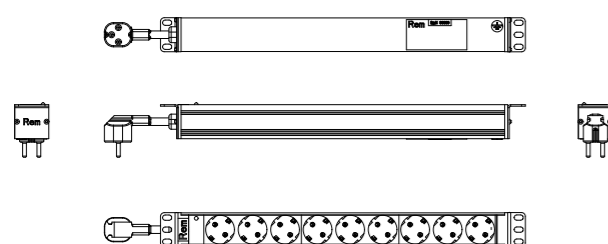

Блоки силовых розеток R-16-x-440 19"

(Масштаб 1:10)

1000 "ЦМО", www.zmo.ru, info@zmo.ru

Блок розеточный R-16-8S-V-440-1.8
Блок розеточный R-16-8S-V-440-3

Блок розеточный R-16-8C19-I-440-3

Блок розеточный R-16-9S-I-440-1.8

Блок розеточный R-16-6C19-A-440-K

Блок розеточный R-16-9S-I-440-3

Блок розеточный R-16-7S-A-440-3

Блок розеточный R-16-8S-Am-440-3

Блок розеточный R-16-7S-A-440-K

Блок розеточный R-16-7S-FI-440-1.8
Блок розеточный R-16-7S-FI-440-3

Блок розеточный R-16-6C19-A-440-3

Блок розеточный R-16-6C19-V-440

Блок розеточный R-16-7S-V-440