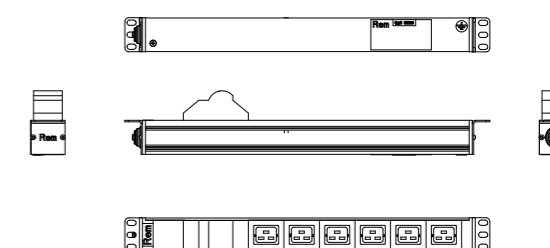

Блок розеточный R-16-6C19-A-440-K