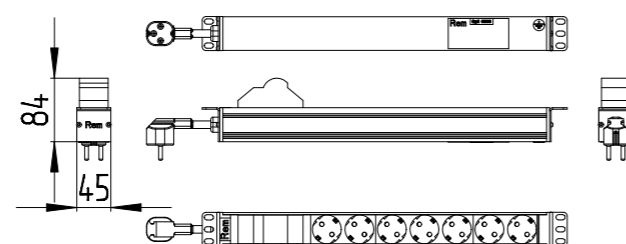

Блоки силовых розеток R-16-x-440 19"

(Масштаб 1:10)

1000 "ЦМО", www.zmo.ru, info@zmo.ru

Блок розеточный R-16-8S-V-440-1.8
Блок розеточный R-16-8S-V-440-3

Блок розеточный R-16-8C19-I-440-3

Блок розеточный R-16-9S-I-440-1.8

Блок розеточный R-16-6C19-A-440-K

Блок розеточный R-16-9S-I-440-3

Блок розеточный R-16-7S-A-440-3

Блок розеточный R-16-8S-Am-440-3

Блок розеточный R-16-7S-A-440-K

Блок розеточный R-16-7S-FI-440-1.8
Блок розеточный R-16-7S-FI-440-3

Блок розеточный R-16-6C19-A-440-3

Блок розеточный R-16-6C19-V-440

Блок розеточный R-16-7S-V-440