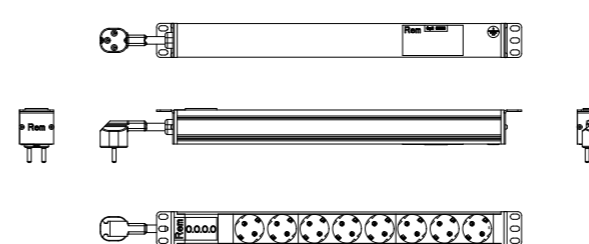

Блоки силовых розеток R-16-x-440 19"

(Масштаб 1:10)

1000 "ЦМО", www.zmo.ru, info@zmo.ru

Блок розеточный R-16-8S-V-440-1.8
Блок розеточный R-16-8S-V-440-3

Блок розеточный R-16-8C19-I-440-3

Блок розеточный R-16-9S-I-440-1.8

Блок розеточный R-16-6C19-A-440-K

Блок розеточный R-16-9S-I-440-3

Блок розеточный R-16-7S-A-440-3

Блок розеточный R-16-8S-Am-440-3

Блок розеточный R-16-7S-A-440-K

Блок розеточный R-16-7S-FI-440-1.8
Блок розеточный R-16-7S-FI-440-3