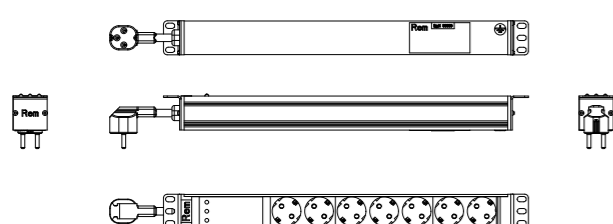

Блоки силовых розеток R-16-x-440 19"

(Масштаб 1:10)

1000 "ЦМО", www.zmo.ru, info@zmo.ru

Блок розеточный R-16-8S-V-440-1.8
Блок розеточный R-16-8S-V-440-3

Блок розеточный R-16-8C19-I-440-3

Блок розеточный R-16-9S-I-440-1.8

Блок розеточный R-16-6C19-A-440-K

Блок розеточный R-16-9S-I-440-3

Блок розеточный R-16-7S-A-440-3

Блок розеточный R-16-8S-Am-440-3

Блок розеточный R-16-7S-A-440-K

Блок розеточный R-16-7S-FI-440-1.8
Блок розеточный R-16-7S-FI-440-3