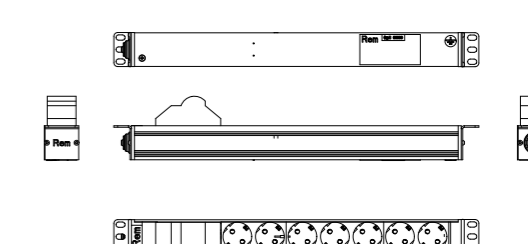

Блок розеточный R-16-7S-A-440-K